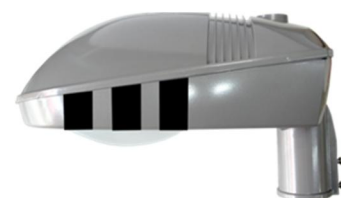

Svítidla splňují podmínky dotačního programu v České republice

NORDEX

AVENTUS 1 ZEBRA

Venkovní svítidlo pro přisvětlení přechodů pro chodce

Provedení	Pravostranné, Levostranné
Tělo svítidla	Hliníkový odlitek RAL 9007/ IP66
Optický kryt	Tvarově optimalizované tvrzené sklo s funkcí auto - cleaner
Světelný zdroj	Vyměnitelný LED modul geometrie Zhaga Book 19/ Zhaga Book 15; Teplota chromatičnosti 5000K ; 4000K; 3000K; 2700K; 2200K / CRI>70
Světelný tok zdroje	4 560 lm – 12 560 lm
Předřadná část	Elektronický předřadník s přepětovou ochranou L/N-zem 10 kV
Třída ochrany I, II	Rozhraní pro stmívání 4DIM/ AstroDIM/ DALI/ MainsDIM/ StepDIM/ NFC
Příkon svítidla	24 – 75W
Životnost	> 100.000 hod. L80/B20 // $T_p=55^\circ\text{C}$ / $T_c \text{ max} = 85^\circ\text{C}$
Způsob montáže	Na výložník 60 mm/ na dřík stožáru 60 mm, vyvedený kabel s konektorem

AVENTUS 1 ZEBRA SMART

Venkovní svítidlo pro přisvětlení přechodů pro chodce s integrovanou zásuvkou ZHAGA BOOK 18 pro dálkové řízení svítidla a sběru dat o provozu svítidla.

Provedení	Pravostranné, Levostranné
Tělo svítidla	Hliníkový odlitek RAL 9007/ IP66
Optický kryt	Tvarově optimalizované tvrzené sklo s funkcí auto - cleaner
Světelný zdroj	Vyměnitelný LED modul geometrie Zhaga Book 19/ Zhaga Book 15; Teplota chromatičnosti 5000K ; 4000K; 3000K; 2700K; 2200K / CRI>70
Světelný tok zdroje	4 560 lm – 12 560 lm
Předřadná část	Elektronický předřadník s přepětovou ochranou L/N-zem 10 kV
Třída ochrany I, II	Rozhraní pro stmívání AstroDIM/ DALI/ DEXAL/ D4i/ StepDIM (OT DX SD)/ NFC
Příkon svítidla	24 – 75W
Životnost	> 100.000 hod. L80/B20 // $T_p=55^\circ\text{C}$ / $T_c \text{ max} = 85^\circ\text{C}$
Způsob montáže	Na výložník 60 mm/ na dřík stožáru 60 mm, vyvedený kabel s konektorem