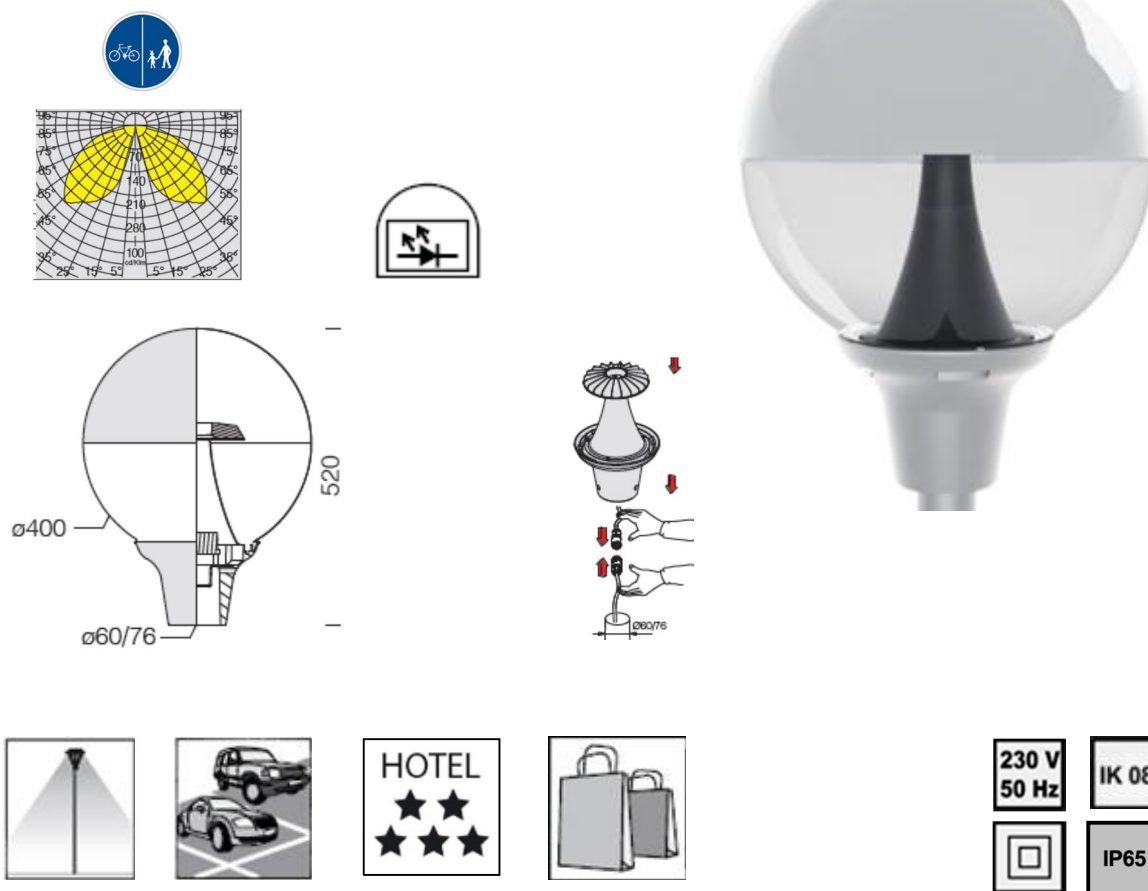

Svítlidla venkovní LED

Modulární svítidlo GLOBO LED DIS

GLOBO LED DIS

Elegantní design umožňuje dokonale splynout do jednoho kompaktního celku s městským prostředím.

Vhodné pro osvětlení parkovišť, pěší zóny, venkovního prostranství u hotelu apod.

Mechanické provedení v polykarbonátu (PC) a hliníkový korpus s IP65, dává záruku dlouhověkosti.

Centrální kužel z hliníku s ochranou proti světelnému znečištění.

Teplota chromatičnosti 3000K a 4000K - CRI 80, na zakázku 2200 K a 2700 K. Účinnost >0,9, L80B20 >50.000 h.

Upevnění na sadový stožár ø 60 mm, připojení pomocí kabelové spojky.

TYP	Typ zdroje	Světelný zdroj W	Světelný tok lm	Příkon svítidla W	Teplota K	Váha kg	AstroDIM
GLOBO LED 203	LED	20	1283	20	3K	4,50	NE
GLOBO LED 204	LED	20	1380	20	4K	4,50	NE
GLOBO LED 293	LED	29	1971	29	3K	4,50	NE
GLOBO LED 294	LED	29	2119	29	4K	4,50	NE