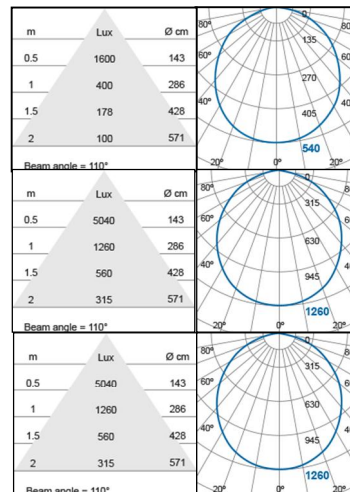

Svítidla interiérová LED

Přisazené svítidlo LED MG TONO

LED MG TONO

Energeticky úsporná stylová svítidla LED, ultra tenké rozměry 24 x 75 mm

Určeno pro vnitřní použití, krytí IP 20, třída II

Přisazená montáž, tvorba dekorativního osvětlení

Flexibilní náhrada zářivek T8 a T5

Energeticky úsporná stylová svítidla LED, ultra tenkých kompaktních rozměrů, nabízejí flexibilní alternativu k zářivkám T5 a T8.

Barevné podání 3000K a 4000K, Ra>80, poskytuje atraktivní volbu pro nejrůznější prostředí.

Použití sklady, prodejní prostory, chodby, schodiště, kanceláře, bytové prostory.

Stupeň krytí IP20, třída ochrany II a dlouhá životnost >35000 hodin.

Index barevného podání >Ra80, účinník >0,9.

TYP	Příkon W	Světelný tok lm	Krytí	Barva světla K	Délka mm	Šířka mm	Výška mm	Váha g	Životnost h
MG TONO 16 3K	16	1500	IP20	3000	600	75	24	215	35 000
MG TONO 16 4K	16	1500	IP20	3000	600	75	24	215	35 000
MG TONO 38 3K	38	3600	IP20	3000	1200	75	24	411	35 000
MG TONO 38 4K	38	3600	IP20	4000	1200	75	24	411	35 000
MG TONO 48 3K	48	4500	IP20	3000	1500	75	24	532	35 000
MG TONO 48 4K	48	4500	IP20	4000	1500	75	24	532	35 000