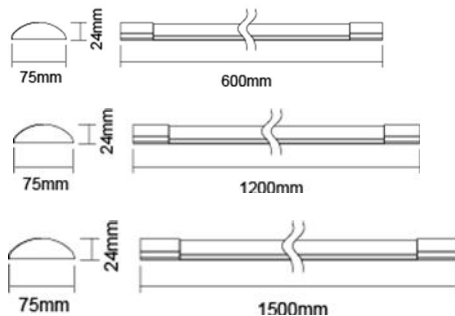

Svítidla interiérová LED

Přisazené svítidlo LED MG TONO

LED MG TONO

Energeticky úsporná stylová svítidla LED, ultra tenké rozměry 24 x 75 mm

Určeno pro vnitřní použití, krytí IP 20, třída II

Přisazená montáž, tvorba dekorativního osvětlení

Flexibilní náhrada zářivek T8 a T5

Energeticky úsporná stylová svítidla LED, ultra tenkých kompaktních rozměrů, nabízejí flexibilní alternativu k zářivkám T5 a T8.

Barevné podání 3000K a 4000K, Ra>80, poskytuje atraktivní volbu pro nejrůznější prostředí.

Použití sklady, prodejní prostory, chodby, schodiště, kanceláře, bytové prostory.

Stupeň krytí IP20, třída ochrany II a dlouhá životnost >35000 hodin.

Index barevného podání >Ra80, účinník >0,9.

TYP	Příkon W	Světelný tok lm	Krytí	Barva světla K	Délka mm	Šířka mm	Výška mm	Váha g	Životnost h
MG TONO 16 3K	16	1500	IP20	3000	600	75	24	215	35 000
MG TONO 16 4K	16	1500	IP20	3000	600	75	24	215	35 000
MG TONO 38 3K	38	3600	IP20	3000	1200	75	24	411	35 000
MG TONO 38 4K	38	3600	IP20	4000	1200	75	24	411	35 000
MG TONO 48 3K	48	4500	IP20	3000	1500	75	24	532	35 000
MG TONO 48 4K	48	4500	IP20	4000	1500	75	24	532	35 000