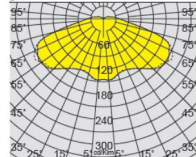

Svítidla venkovní LED

Svítidlo POLAR 1202 HQL LED PRO

POLAR 1202 HQL LED PRO

Elegantní inovativní design, oblé tvary s funkcí samočištění a jemně laděný barevný tón, umožňují, dokonale splynout do jednoho kompaktního celku s městským prostředím.