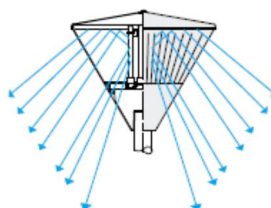

Svítidla venkovní LED

Svítidlo POLAR 1202 HQL LED PRO

POLAR 1202 HQL LED PRO

Elegantní inovativní design, oblé tvary s funkcí samočištění a jemně laděný barevný tón, umožňují, dokonale splynout do jednoho kompaktního celku s městským prostředím.

Mechanické provedení, s možností snadné výměny všech dílů, polykarbonátový kryt a hliníkový korpus s IP65, dává záruku dlouhověkosti. Upevnění na sadový stožár \varnothing 60 mm.

Svítidlo je osazeno vyměnitelným světelným zdrojem OSRAM HQL LED PRO s IP65 a životností 50.000 hod.