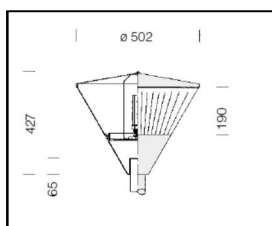

Svítidla venkovní LED

Svítidlo POLAR 1202 HQL LED PRO

POLAR 1202 HQL LED PRO

Elegantní inovativní design, oblé tvary s funkcí samočištění a jemně laděný barevný tón, umožňují, dokonale splynout do jednoho kompaktního celku s městským prostředím.

Mechanické provedení, s možností snadné výměny všech dílů, polykarbonátový kryt a hliníkový korpus s IP65, dává záruku dlouhověkosti. Upevnění na sadový stožár \varnothing 60 mm.

Svítidlo je osazeno vyměnitelným světelným zdrojem OSRAM HQL LED PRO s IP65 a životností 50.000 hod.