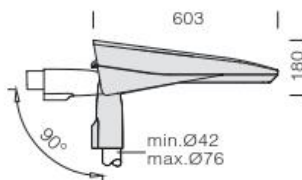

Svítidla venkovní LED

Modulární svítidlo LED SELLA 1 STWB 3291

SELLA 1 STWB 3291

Elegantní inovativní design, oblé tvary a jemně laděný barevný tón stříbrné, nebo grafitové barvy, umožňují, dokonale splynout do jednoho kompaktního celku s městským prostředím.

Mechanické provedení, s možností snadné výměny všech dílů a hliníkový korpus s IP66, dává záruku dlouhověkosti.

Barevné provedení – barva šedá nebo grafitová.

Montáž na dřík stožáru nebo na výložník 42-76 mm.

Varianty systému ovládání

Na objednávku	Ovládání systému 1-10V; 10-100%
Na objednávku	Autonomní stmívání AstroDIM+ 10-100%
Na objednávku	Interface pro venkovní komunikační zařízení
Na objednávku	Systém pro ovládání WIFI