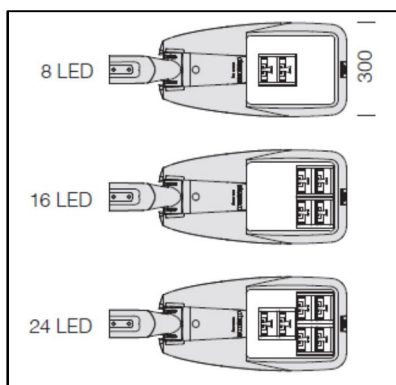

Svítidla venkovní LED

Modulární svítidlo LED SELLA 1 STWB 3291

SELLA 1 STWB 3291

Elegantní inovativní design, oblé tvary a jemně laděný barevný tón stříbrné, nebo grafitové barvy, umožňují, dokonale splynout do jednoho kompaktního celku s městským prostředím.

Mechanické provedení, s možností snadné výměny všech dílů a hliníkový korpus s IP66, dává záruku dlouhověkosti.

Barevné provedení – barva šedá nebo grafitová.

Montáž na dřík stožáru nebo na výložník 42-76 mm.

Varianty systému ovládání

Na objednávku	Ovládání systému 1-10V; 10-100%
Na objednávku	Autonomní stmívání AstroDIM+ 10-100%
Na objednávku	Interface pro venkovní komunikační zařízení
Na objednávku	Systém pro ovládání WIFI