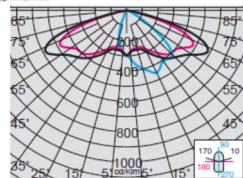

Svítidla venkovní LED

Modulární svítidlo LED SELLA 1 STWB 3291

SELLA 1 STWB 3291

Elegantní inovativní design, oblé tvary a jemně laděný barevný tón stříbrné, nebo grafitové barvy, umožňují, dokonale splynout do jednoho kompaktního celku s městským prostředím.

Mechanické provedení, s možností snadné výměny všech dílů a hliníkový korpus s IP66, dává záruku dlouhověkosti.

Barevné provedení – barva šedá nebo grafitová.

Montáž na dřík stožáru nebo na výložník 42-76 mm.

Varianty systému ovládání

Na objednávku	Ovládání systému 1-10V; 10-100%
Na objednávku	Autonomní stmívání AstroDIM+ 10-100%
Na objednávku	Interface pro venkovní komunikační zařízení
Na objednávku	Systém pro ovládání WIFI