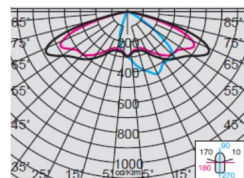

### SELLA 2 STWB 3391

Elegantní inovativní design, oblé tvary a jemně laděný barevný tón stříbrné, nebo grafitové barvy, umožňují, dokonale splynout do jednoho kompaktního celku s městským prostředím. Oproti svítidlu SELLA 2 ST, vytváří verze SELLA 2 STWB (WIDE BAND), širší pás vyzařovaného světla.