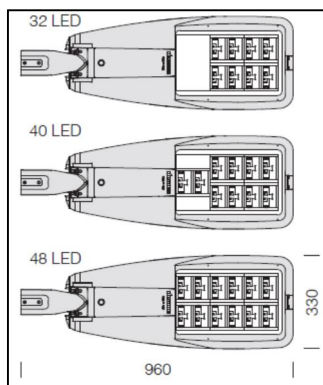

Svítidla venkovní LED

Modulární svítidlo LED SELLA 2 STWB 3391

SELLA 2 STWB 3391

Elegantní inovativní design, oblé tvary a jemně laděný barevný tón stříbrné, nebo grafitové barvy, umožňují, dokonale splynout do jednoho kompaktního celku s městským prostředím. Oproti svítidlu SELLA 2 ST, vytváří verze SELLA 2 STWB (WIDE BAND), širší pás vyzařovaného světla.

Montáž na dřík stožáru nebo na výložník 42-76 mm

TYP	Typ zdroje	Světelný zdroj W	Světelný tok lm	Příkon svítidla W	Teplota K	Váha kg	AstroDIM
SELLA 2 STWB 3391/ 1574	LED	157	20495	170	4000	11	Na OBJ
SELLA 2 STWB 3391/ 1964	LED	196	25618	212	4000	11	Na OBJ
SELLA 2 STWB 3391/ 2354	LED	235	30742	255	4000	11	Na OBJ
SELLA 2 STWB 3391/ 1573	LED	157	19060	170	3000	11	Na OBJ
SELLA 2 STWB 3391/ 1963	LED	196	23825	212	3000	11	Na OBJ
SELLA 2 STWB 3391/ 2353	LED	235	28591	255	3000	11	Na OBJ