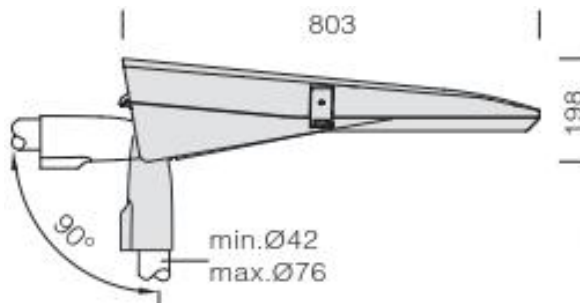

## Modulární svítidlo LED SELLA 2 STWB 3391

### SELLA 2 STWB 3391

Elegantní inovativní design, oblé tvary a jemně laděný barevný tón stříbrné, nebo grafitové barvy, umožňují, dokonale splynout do jednoho kompaktního celku s městským prostředím. Oproti svítidlu SELLA 2 ST, vytváří verze SELLA 2 STWB (WIDE BAND), širší pás vyzařovaného světla.

Montáž na dřík stožáru nebo na výložník 42-76 mm

TYP	Typ zdroje	Světelný zdroj W	Světelný tok lm	Příkon svítidla W	Teplota K	Váha kg	AstroDIM
SELLA 2 STWB 3391/ 1574	LED	157	20495	170	4000	11	Na OBJ
SELLA 2 STWB 3391/ 1964	LED	196	25618	212	4000	11	Na OBJ
SELLA 2 STWB 3391/ 2354	LED	235	30742	255	4000	11	Na OBJ
SELLA 2 STWB 3391/ 1573	LED	157	19060	170	3000	11	Na OBJ
SELLA 2 STWB 3391/ 1963	LED	196	23825	212	3000	11	Na OBJ
SELLA 2 STWB 3391/ 2353	LED	235	28591	255	3000	11	Na OBJ