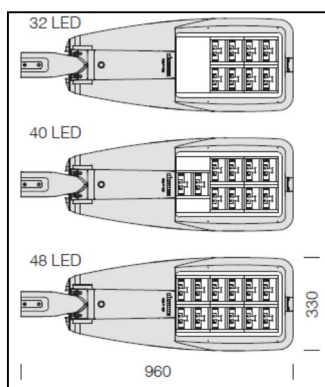

Svítidla venkovní LED

Modulární svítidlo LED SELLA 2 ST 3390

SELLA 2 ST 3390

Elegantní dálniční a silniční svítidlo stříbrné, nebo grafitové barvy pro komunikace typu M.
Na objednávku varianta 3390 Sella 2 ST SMART - "chytré" svítidlo komunikující přes rozhraní Wi-Fi.

Montáž na dřík stožáru nebo na výložník 42-76 mm

TYP	Typ zdroje	Světelný zdroj W	Světelný tok lm	Příkon svítidla W	Teplota K	Váha kg	AstroDIM
SELLA 2 ST 3390/ 1574	LED	157	20634	170	4000	11	Na OBJ
SELLA 2 ST 3390/ 1964	LED	196	25792	212	4000	11	Na OBJ
SELLA 2 ST 3390/ 2354	LED	235	30950	255	4000	11	Na OBJ
SELLA 2 ST 3390/ 1573	LED	157	19190	170	3000	11	Na OBJ
SELLA 2 ST 3390/ 1963	LED	196	23987	212	3000	11	Na OBJ
SELLA 2 ST 3390/ 2353	LED	235	28784	255	3000	11	Na OBJ