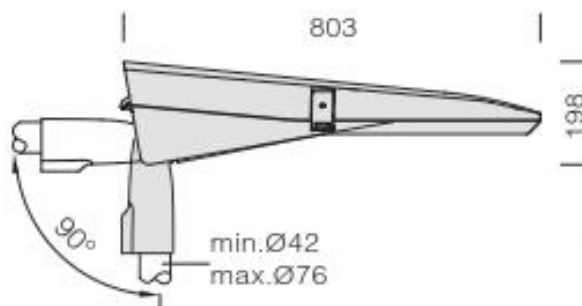

Svítidla venkovní LED

Modulární svítidlo LED SELLA 2 ST 3390

SELLA 2 ST 3390

Elegantní dálniční a silniční svítidlo stříbrné, nebo grafitové barvy pro komunikace typu M.
Na objednávku varianta 3390 Sella 2 ST SMART - "chytré" svítidlo komunikující přes rozhraní Wi-Fi.

Montáž na dřík stožáru nebo na výložník 42-76 mm

TYP	Typ zdroje	Světelný zdroj W	Světelný tok lm	Příkon svítidla W	Teplota K	Váha kg	AstroDIM
SELLA 2 ST 3390/ 1574	LED	157	20634	170	4000	11	Na OBJ
SELLA 2 ST 3390/ 1964	LED	196	25792	212	4000	11	Na OBJ
SELLA 2 ST 3390/ 2354	LED	235	30950	255	4000	11	Na OBJ
SELLA 2 ST 3390/ 1573	LED	157	19190	170	3000	11	Na OBJ
SELLA 2 ST 3390/ 1963	LED	196	23987	212	3000	11	Na OBJ
SELLA 2 ST 3390/ 2353	LED	235	28784	255	3000	11	Na OBJ