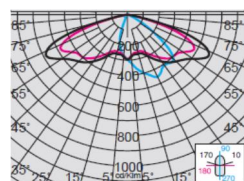

Svítidla venkovní LED

Modulární svítidlo LED SELLA 2 ST 3390

SELLA 2 ST 3390

Elegantní dálniční a silniční svítidlo stříbrné, nebo grafitové barvy pro komunikace typu M.
Na objednávku varianta 3390 Sella 2 ST SMART - "chytré" svítidlo komunikující přes rozhraní Wi-Fi.

Montáž na dřík stožáru nebo na výložník 42-76 mm

TYP	Typ zdroje	Světelný zdroj W	Světelný tok lm	Příkon svítidla W	Teplota K	Váha kg	AstroDIM
SELLA 2 ST 3390/ 1574	LED	157	20634	170	4000	11	Na OBJ
SELLA 2 ST 3390/ 1964	LED	196	25792	212	4000	11	Na OBJ
SELLA 2 ST 3390/ 2354	LED	235	30950	255	4000	11	Na OBJ
SELLA 2 ST 3390/ 1573	LED	157	19190	170	3000	11	Na OBJ
SELLA 2 ST 3390/ 1963	LED	196	23987	212	3000	11	Na OBJ
SELLA 2 ST 3390/ 2353	LED	235	28784	255	3000	11	Na OBJ