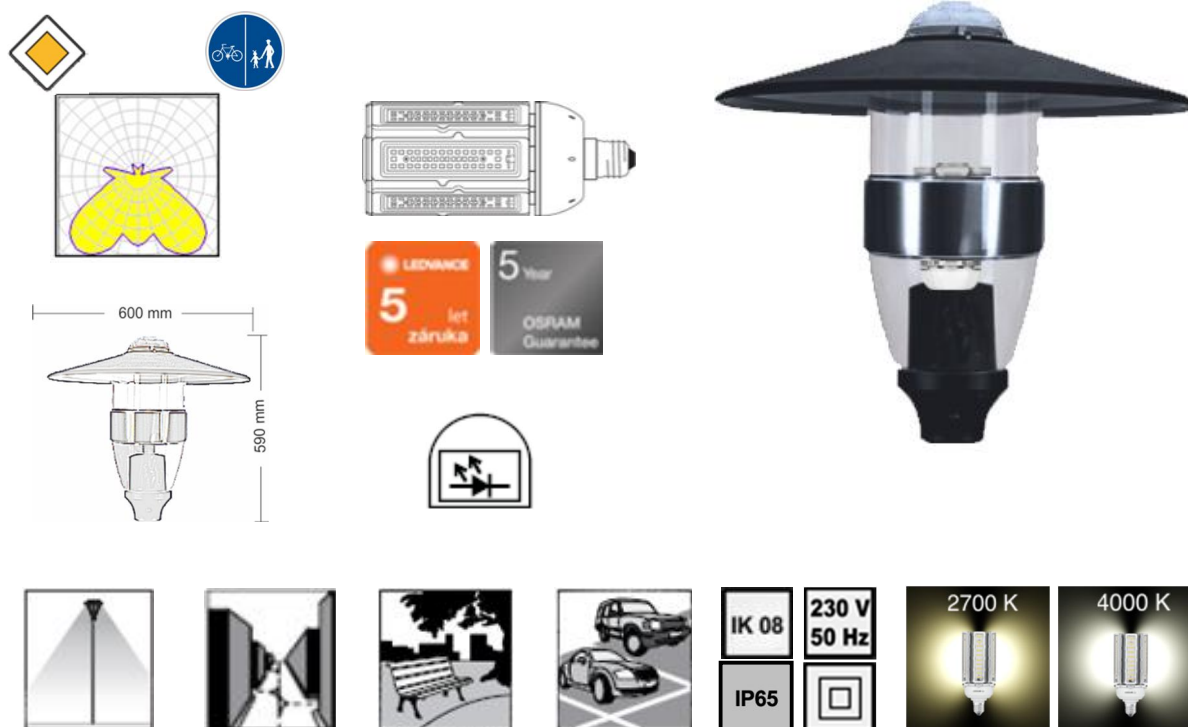

Svítidla venkovní LED

Svítidlo AURIS HQL LED PRO

AURIS HQL LED PRO

Elegantní inovativní design, oblé tvary s funkcí samočištění a jemně laděný barevný tón, umožňují, dokonale splynout do jednoho kompaktního celku s městským prostředím.

Mechanické provedení, s možností snadné výměny všech dílů, polykarbonátový kryt a hliníkový korpus s IP65, dává záruku dlouhověkosti. Upevnění na sadový stožár \varnothing 60 mm.

Svítidlo je osazeno vyměnitelným světelným zdrojem OSRAM HQL LED PRO a vymešovací opěrou v axiálním směru. Životnost 50.000 hod.