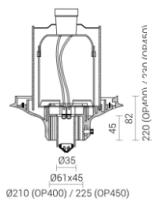

GLOBE CLEAR HQL LED

Typ	A	B	C	D	E
G400 CLEAR	400	178	149	15	4