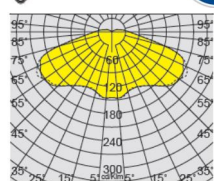

# GLOBE CLEAR HQL LED

Typ	A	B	C	D	E
G400 CLEAR	400	178	149	15	4

Elegantní inovativní design, oblé tvary s funkcí samočištění a jemně laděný barevný tón, umožňují, dokonale splynout do jednoho kompaktního celku s městským prostředím.