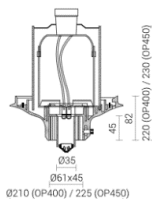

GLOBE OPAL HQL LED

Typ	A	B	C	D	E
G400 OPAL	400	178	149	15	4