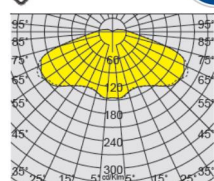

Svítidla venkovní LED

Svítidlo GLOBE OPAL HQL LED PRO

GLOBE OPAL HQL LED

Typ	A	B	C	D	E
G400 OPAL	400	178	149	15	4

Elegantní inovativní design, oblé tvary s funkcí samočištění a jemně laděný barevný tón, umožňují, dokonale splynout do jednoho kompaktního celku s městským prostředím.