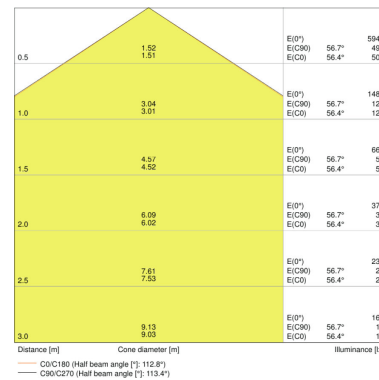

PANEL 600 DALI 36 W 3000 K OP WT