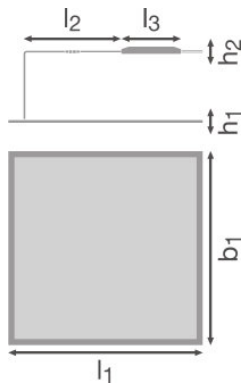

PANEL 600 DALI 36 W 3000 K OP WT