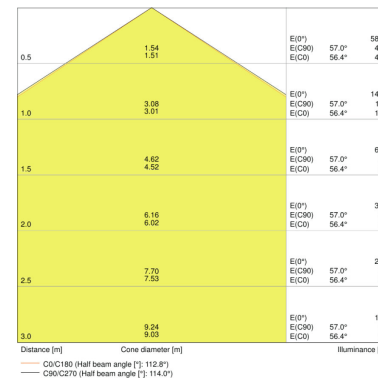

PANEL 600 DALI 36 W 4000 K OP WT

PANEL 600 DALI 36 W 3000 K OP WT,
PANEL 600 DALI 36 W 4000 K OP WT

VÝBAVA / PŘÍSLUŠENSTVÍ

- K dispozici je příslušenství pro několik způsobů montáže
- Přiloženo je bezpečnostní lanko pro svítidlo
- Včetně externího předradníku

POKYNY K POUŽITÍ

Podrobnější informace k použití a grafiku najdete v technickém listu.

LOGISTICKÉ ÚDAJE

Kód výrobku	Jednotka balení (kusy/jednotku)	Rozměry (délka x šířka x výška)	Hrubá hmotnost	Objem
4058075113251	Shipping carton box 4	720 mm x 195 mm x 669 mm	15461,00 g	93.93 dm³