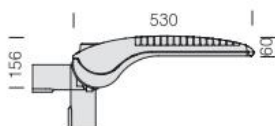

Svítidla venkovní LED

Modulární svítidlo LED Mini Stelvio HP AREA 3376

Mini Stelvio HP AREA 3376

Silniční svítidlo vysokého výkonu antracitové barvy umožňuje, dokonale splynout do jednoho kompaktního celku s městským prostředím.

Svítidlo Mini Stelvio 3376 je vhodné pro použití k osvětlení komunikací a velkých ploch. Montáž na dřík stožáru nebo na výložník 60 mm.

Nastavitelné rozsahy: mezi 0 ° a 15 ° pro montáž na výložník; a mezi 0 ° a 10 ° pro montáž na dřík stožáru.