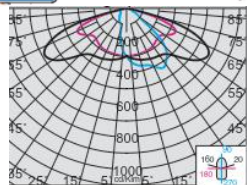

Svítidla venkovní LED

Modulární svítidlo LED Mini Stelvio HP AREA 3376

Mini Stelvio HP AREA 3376

Silniční svítidlo vysokého výkonu antracitové barvy umožňuje, dokonale splynout do jednoho kompaktního celku s městským prostředím.