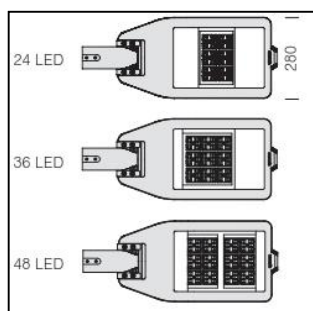

Svítidla venkovní LED

Modulární svítidlo LED Mini Stelvio HP AREA 3376

Mini Stelvio HP AREA 3376

Silniční svítidlo vysokého výkonu antracitové barvy umožňuje, dokonale splynout do jednoho kompaktního celku s městským prostředím.

Svítidlo Mini Stelvio 3376 je vhodné pro použití k osvětlení komunikací a velkých ploch. Montáž na dřík stožáru nebo na výložník 60 mm.

Nastavitelné rozsahy: mezi 0 ° a 15 ° pro montáž na výložník; a mezi 0 ° a 10 ° pro montáž na dřík stožáru.