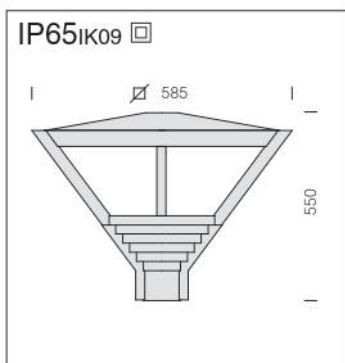

Svítidla venkovní LED

Svítidlo výbojkové VISTA LED 1583 FX

VISTA LED 1583 FX

Elegantní inovativní design a jemně laděný barevný tón, umožňují, dokonale splynout do jednoho kompaktního celku s městským prostředím.

Světelným zdrojem LED jsou vyměnitelné LED moduly typu ZHAGA Book 15. Teplota chromatičnosti 3000K a 4000K.

Na objednávku je i možnost vybavení svítidla regulací (AstroDIM).

Upevnění na sadový stožár $\varnothing$ 60 mm, nebo dekorativní stožár LBS v barvě grafitové, s možností uchycení i na obloukový výložník se třmeny (viz kategorie stožáry).

TYP	Typ zdroje	Světelný zdroj W	Světelný tok lm	Příkon svítidla W	Teplota K	Váha kg	AstroDIM
VISTA LED 1583 FX 4K	LED 2x2	24	3691	29	4000	12,0	Na OBJ
VISTA LED 1583 FX 3K	LED 2x2	24	3432	29	3000	12,0	Na OBJ