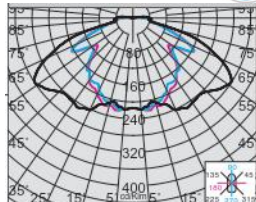

Svítidla venkovní LED

Svítidlo výbojkové VISTA LED 1583 FX

VISTA LED 1583 FX

Elegantní inovativní design a jemně laděný barevný tón, umožňují, dokonale splynout do jednoho kompaktního celku s městským prostředím.

Světelným zdrojem LED jsou vyměnitelné LED moduly typu ZHAGA Book 15. Teplota chromatičnosti 3000K a 4000K.

Na objednávku je i možnost vybavení svítidla regulací (AstroDIM).

Upevnění na sadový stožár $\varnothing$ 60 mm, nebo dekorativní stožár LBS v barvě grafitové, s možností uchycení i na obloukový výložník se třmeny (viz kategorie stožáry).

TYP	Typ zdroje	Světelný zdroj W	Světelný tok lm	Příkon svítidla W	Teplota K	Váha kg	AstroDIM
VISTA LED 1583 FX 4K	LED 2x2	24	3691	29	4000	12,0	Na OBJ
VISTA LED 1583 FX 3K	LED 2x2	24	3432	29	3000	12,0	Na OBJ